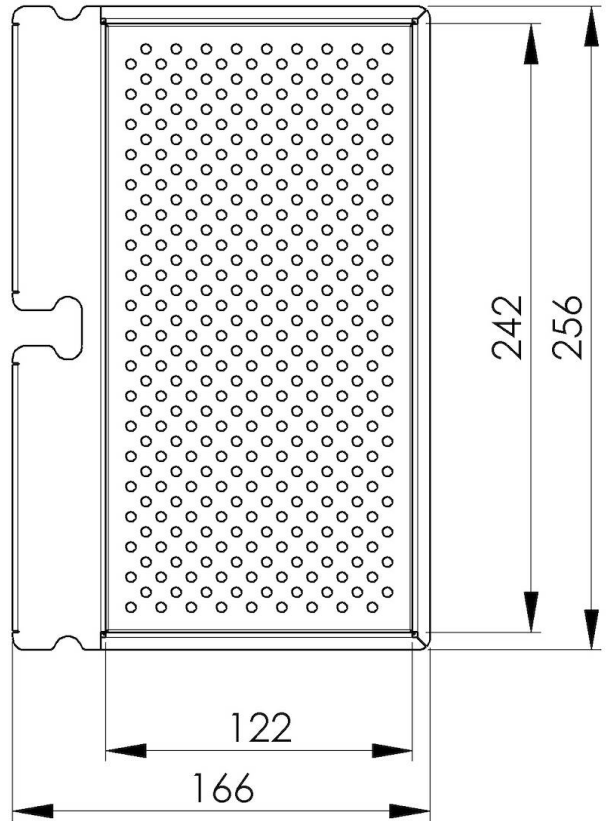

DATI TECNICI

8151 010

Scolapasta per tagliere multifunzione 8100 608
Colander for chopping board 8100 608

GALLERIA FOTOGRAFICA